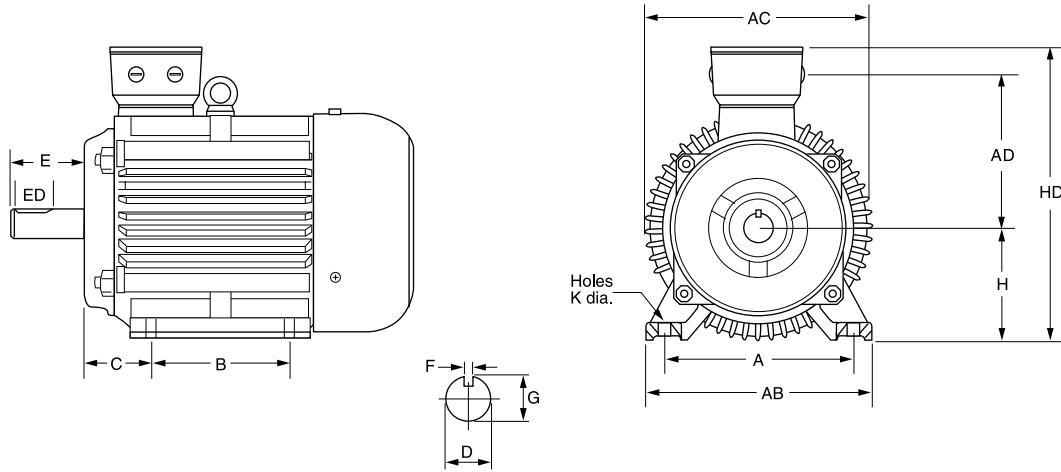

B3 FOOT-MOUNTED

METRIC (IEC) FRAME DIMENSIONS (Millimeters)

Frame	Mounting						Shaft						General			B5 Flange						B14 Face					
	A	B	C	H	AB	K	D	E	F	G	ED	DH	AC	AD	HD	M	N	P	S	T	LA	M	N	P	S	T	LA
D56	90	71	36	56	107	6	9	20	3	7.5	8	M3 x 8	-	-	-	100	80	120	7	2.5	7	65	50	80	M5	2.5	7
D63	100	80	40	63	122	7	11	23	4	8.5	10	M4 x 10	126	84	171	115	95	140	10	3.0	7	75	60	90	M5	2.5	7
D71	112	90	45	71	136	7	14	30	5	11.0	20	M5 x 12.5	141	94	191	130	110	160	10	3.5	7	85	70	105	M6	2.5	9
D80	125	100	50	80	154	10	19	40	6	15.5	25	M6 x 16	159	102	206	165	130	200	12	3.5	12	100	80	120	M6	3.0	9
D90S	140	100	56	90	172	10	24	50	8	20.0	32	M8 x 19	180	112	229	165	130	200	12	3.5	12	115	95	140	M8	3.0	9
D90L	140	125	56	90	172	10	24	50	8	20.0	32	M8 x 19	180	112	229	165	130	200	12	3.5	12	115	95	140	M8	3.0	9
DF100L	160	140	63	100	205	12	28	60	8	24.0	40	M10 x 22	205	130	270	215	180	250	15	4.0	11	130	110	160	M8	3.5	14
DF112M	190	140	70	112	230	12	28	60	8	24.0	40	M10 x 22	240	150	300	215	180	250	15	4.0	12	130	110	160	M8	3.5	11
DF132S	216	140	89	132	270	12	38	80	10	33.0	56	M12 x 28	275	180	345	265	230	300	15	4.0	12	165	130	200	M10	3.5	14
DF132M	216	178	89	132	270	12	38	80	10	33.0	56	M12 x 28	275	180	345	265	230	300	15	4.0	12	165	130	200	M10	3.5	14
DF160M	254	210	108	160	320	15	42	110	12	37.0	80	M16 x 36	330	210	420	300	250	350	19	5.0	13	215	180	250	M12	4.0	13
DF160L	254	254	108	160	320	15	42	110	12	37.0	80	M16 x 36	330	210	420	300	250	350	19	5.0	13	215	180	250	M12	4.0	13
DF180M	279	241	121	180	355	15	48	110	14	42.5	80	M16 x 36	360	236	455	300	250	350	19	5.0	15	-	-	-	-	-	-
DF180L	279	279	121	180	355	15	48	110	14	42.5	80	M16 x 36	360	236	455	300	250	350	19	5.0	15	-	-	-	-	-	-
DF200L	318	305	133	200	395	19	55	110	16	49.0	100	M20 x 42	420	260	505	-	-	-	-	-	-	-	-	-	-	-	-
DF225S	356	286	149	225	435	19	55*/60	110*/140	16*/18	49*/53	100*/125	M20 x 42	450	275	580	-	-	-	-	-	-	-	-	-	-	-	-
DF225M	356	311	149	225	435	19	55*/60	110*/140	16*/18	49*/53	100*/125	M20 x 42	450	275	580	-	-	-	-	-	-	-	-	-	-	-	-
DF250M	406	349	168	250		24	60*/65	140*/140	18*/18	53*/58	125*/125	M20 x 42	508	300	625	-	-	-	-	-	-	-	-	-	-	-	-