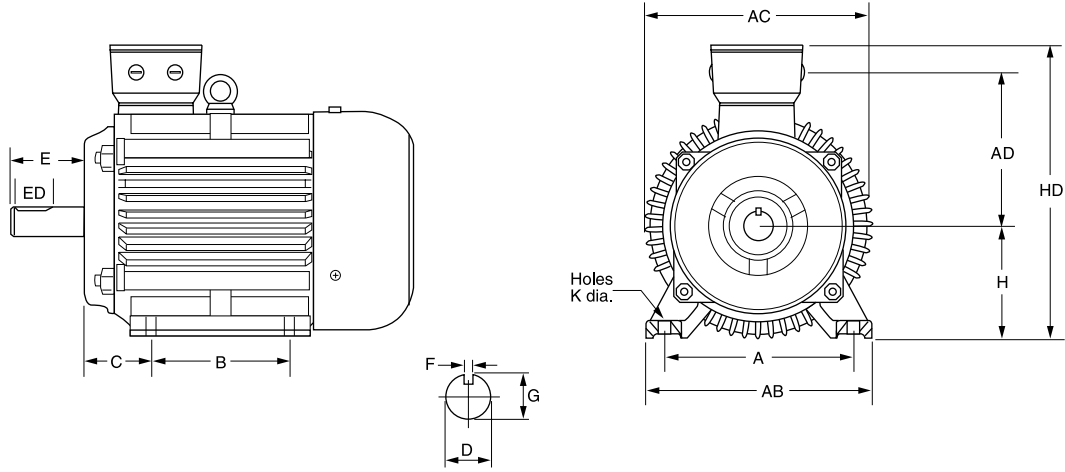

B3 FOOT-MOUNTED

METRIC (IEC) FRAME DIMENSIONS (Millimeters)

Frame	Mounting						Shaft						General			B5 Flange						B14 Face					
	A	B	C	H	AB	K	D	E	F	G	ED	DH	AC	AD	HD	M	N	P	S	T	LA	M	N	P	S	T	LA
D56	90	71	36	56	107	6	9	20	3	7.5	8	M3 x 8	-	-	-	100	80	120	7	2.5	7	65	50	80	M5	2.5	7
D63	100	80	40	63	122	7	11	23	4	8.5	10	M4 x 10	126	84	171	115	95	140	10	3.0	7	75	60	90	M5	2.5	7
D71	112	90	45	71	136	7	14	30	5	11.0	20	M5 x 12.5	141	94	191	130	110	160	10	3.5	7	85	70	105	M6	2.5	9
D80	125	100	50	80	154	10	19	40	6	15.5	25	M6 x 16	159	102	206	165	130	200	12	3.5	12	100	80	120	M6	3.0	9
D90S	140	100	56	90	172	10	24	50	8	20.0	32	M8 x 19	180	112	229	165	130	200	12	3.5	12	115	95	140	M8	3.0	9
D90L	140	125	56	90	172	10	24	50	8	20.0	32	M8 x 19	180	112	229	165	130	200	12	3.5	12	115	95	140	M8	3.0	9
DF100L	160	140	63	100	205	12	28	60	8	24.0	40	M10 x 22	205	130	270	215	180	250	15	4.0	11	130	110	160	M8	3.5	14
DF112M	190	140	70	112	230	12	28	60	8	24.0	40	M10 x 22	240	150	300	215	180	250	15	4.0	12	130	110	160	M8	3.5	11
DF132S	216	140	89	132	270	12	38	80	10	33.0	56	M12 x 28	275	180	345	265	230	300	15	4.0	12	165	130	200	M10	3.5	14
DF132M	216	178	89	132	270	12	38	80	10	33.0	56	M12 x 28	275	180	345	265	230	300	15	4.0	12	165	130	200	M10	3.5	14
DF160M	254	210	108	160	320	15	42	110	12	37.0	80	M16 x 36	330	210	420	300	250	350	19	5.0	13	215	180	250	M12	4.0	13
DF160L	254	254	108	160	320	15	42	110	12	37.0	80	M16 x 36	330	210	420	300	250	350	19	5.0	13	215	180	250	M12	4.0	13
DF180M	279	241	121	180	355	15	48	110	14	42.5	80	M16 x 36	360	236	455	300	250	350	19	5.0	15	-	-	-	-	-	-
DF180L	279	279	121	180	355	15	48	110	14	42.5	80	M16 x 36	360	236	455	300	250	350	19	5.0	15	-	-	-	-	-	-
DF200L	318	305	133	200	395	19	55	110	16	49.0	100	M20 x 42	420	260	505	-	-	-	-	-	-	-	-	-	-	-	-
DF225S	356	286	149	225	435	19	55*/60	110*/140	16*/18	49*/53	100*/125	M20 x 42	450	275	580	-	-	-	-	-	-	-	-	-	-	-	-
DF225M	356	311	149	225	435	19	55*/60	110*/140	16*/18	49*/53	100*/125	M20 x 42	450	275	580	-	-	-	-	-	-	-	-	-	-	-	-
DF250M	406	349	168	250		24	60*/65	140*/140	18*/18	53*/58	125*/125	M20 x 42	508	300	625	-	-	-	-	-	-	-	-	-	-	-	-